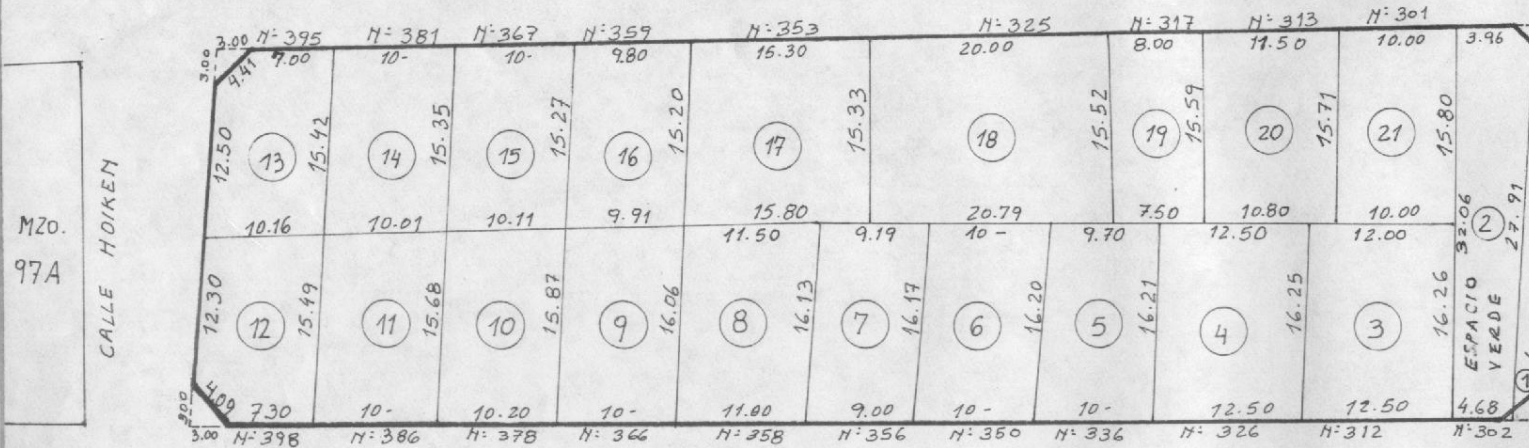

NOMENCLATURA

Departamento: *Rio GRANDE*
Seccion: *K* Macizo: *35*
Origen:

MZO.1

CALLE WOMSKÄ

MZO. 97A

Secay
Sacek

MZO. 27

Parcela	Lote Orig.	Superficie	Padrón
1	Espacio Verde	56,51 m ²	012839
2	Espacio Verde	203,09 m ²	012318
3		198,80 m ²	012319
4		202,37 m ²	012320
5		159,10 m ²	012321
6		161,20 m ²	012322
7		146,36 m ²	012323
8		180,69 m ²	012324
9		158,65 m ²	012325
10		159,84 m ²	012326
11		155,55 m ²	012327
12		152,54 m ²	012328
13		150,83 m ²	012329
14		153,49 m ²	012330
15		153,54 m ²	012331
16		149,82 m ²	012332
17		237,17 m ²	012333
18		314,48 m ²	012334
19		120,52 m ²	012335
20		174,40 m ²	012336
21		157,38 m ²	012337

CALLE YEHUIN

MZO.36

DETALLE ①

PLANOS: TF: 2-101-95 (2221)
TF: 2-98-93 (1)